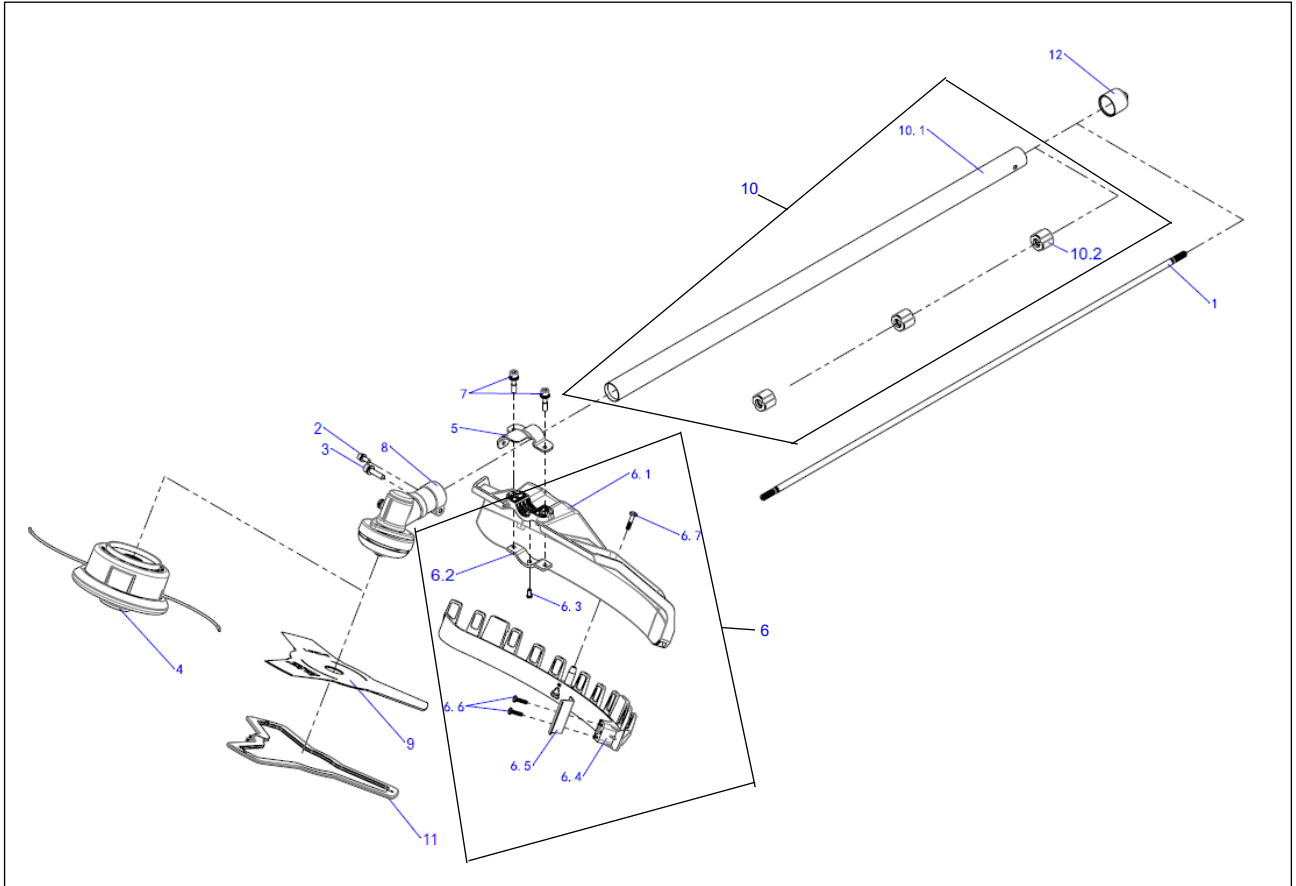

POS	QTY	PARTNUMBER	BESKRIVELSE	DESCRIPTION
49	1	423223	GUMMIPAKNING	HOLDING PLATE RUBBER GASKET
50	1	423252	MOTORDÆKSEL	ENGINE CASE COVER
51	1	423253	VARMESKJOLD	ENGINE CASE COVER Baffle
52	1	423225	TÆNDRØR BM6A	SPARK PLUGS BM6A
53	1	423226	BRÆNDSTOFTANK	FUEL TANK ASSY
54	1	423132	SKRUE M5X16	SCREW M5X16

POS	QTY	PARTNUMBER	BESKRIVELSE	DESCRIPTION
1	1	427102	RØR TIL FASTSPÆNDING AF HÅNDTAG 26X760	ALUMINUM WORKING SHAFT ASSY 26X760
1,1	1	445528	AKSEL RØR	ALUMINUM WORKING SHAFT?26X760F
1,2	3	419002	BØSNING	BUSHING
2	1	423227	KOBLINGSHUS	CLUTCH HOUSING
3	2	423176	SKRUE M5X12	SCREW M5X12
4	1	423177	SKRUE M6X25	SCREW M6X25
5	1	445529	SELEKROG KPL.	BELT CONNECTOR ASSY
5,1	1	419519	BÆREKROG	HOOK
5,2	1	419518	KROG	HOOK
6	1	438295	SKRUE M5X30	M5X30 SCREW
7	1	419014	MØTRIK M5	NUT M5
8	1	427103	AKSEL 8X762	SHAFT 8X762
9	1	419455	BESLAG	BRACKET
10	4	423185	SKRUE M6X30	SCREW M6X30
11	1	427106	GASHÅNDTAG	THROTTLE TRIGGER ASSY
12	2	427107	SKRUE M5X8	SCREW M5X8
13	1	427111	HÅNDTAG KOMPLET	LOOP HANDLE ASSY
14	1	427110	HÅNDTAG SKUMGUMMI	SPONGE COVER A
15	1	445531	ENDESTYKKE	INNER END CAP