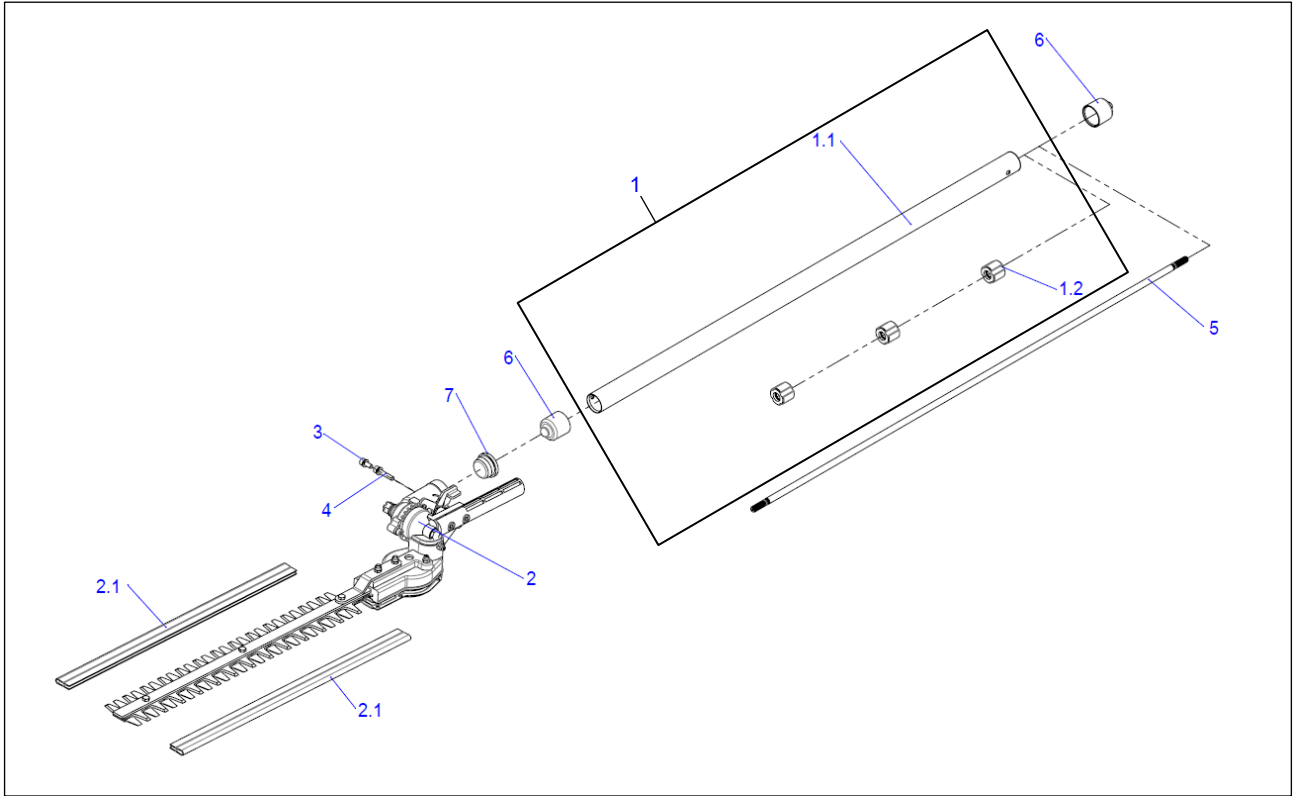

POS	QTY	PARTNUMBER	BESKRIVELSE	DESCRIPTION
49	1	423223	GUMMIPAKNING	HOLDING PLATE RUBBER GASKET
50	1	423252	MOTORDÆKSEL	ENGINE CASE COVER
51	1	423253	VARMESKJOLD	ENGINE CASE COVER Baffle
52	1	423225	TÆNDRØR BM6A	SPARK PLUGS BM6A
53	1	423226	BRÆNDSTOFTANK	FUEL TANK ASSY
54	1	423132	SKRUE M5X16	SCREW M5X16

POS	QTY	PARTNUMBER	BESKRIVELSE	DESCRIPTION
1	1	427102	RØR TIL FASTSPÆNDING AF HÅNDTAG 26X760	ALUMINUM WORKING SHAFT ASSY 26X760
1,1	1	445528	AKSEL RØR	ALUMINUM WORKING SHAFT?26X760F
1,2	3	419002	BØSNING	BUSHING
2	1	423227	KOBLINGSHUS	CLUTCH HOUSING
3	2	423176	SKRUE M5X12	SCREW M5X12
4	1	423177	SKRUE M6X25	SCREW M6X25
5	1	445529	SELEKROG KPL.	BELT CONNECTOR ASSY
5,1	1	419519	BÆREKROG	HOOK
5,2	1	419518	KROG	HOOK
6	1	438295	SKRUE M5X30	M5X30 SCREW
7	1	419014	MØTRIK M5	NUT M5
8	1	427103	AKSEL 8X762	SHAFT 8X762
9	1	419455	BESLAG	BRACKET
10	4	423185	SKRUE M6X30	SCREW M6X30
11	1	427106	GASHÅNDTAG	THROTTLE TRIGGER ASSY
12	2	427107	SKRUE M5X8	SCREW M5X8
13	1	427111	HÅNDTAG KOMPLET	LOOP HANDLE ASSY
14	1	427110	HÅNDTAG SKUMGUMMI	SPONGE COVER A
15	1	445531	ENDESTYKKE	INNER END CAP

POS	QTY	PARTNUMBER	BESKRIVELSE	DESCRIPTION
1	1	427121	RØR KPL 26X735B	ALUMINUM WORKING SHAFT ASSY 26X735
1,1	1	445542	AKSEL RØR	ALUMINUM WORKING SHAFT ?26X760L
1,2	3	419002	BØSNING	BUSHING
2	1	90067061	HÆKKEKLIPPER BCU33M +52M	HEDGE TRIMMER CUTTING HEAD + BLADE ASSY 16"
2,1	2	427126	BESKYTTELSE TIL HÆKKEKLIPPESKÆR	GUARD
3	1	423176	SKRUE M5X12	SCREW M5X12
4	1	445524	SKRUE M5X25	M5X25 SCREW
5	1	419462	FLEXAKSEL 762MM	FLEXIBLE AXLE
6	2	445540	GUMMI DÆKSEL	OUTER END CAP
7	1	445531	ENDESTYKKE	INNER END CAP