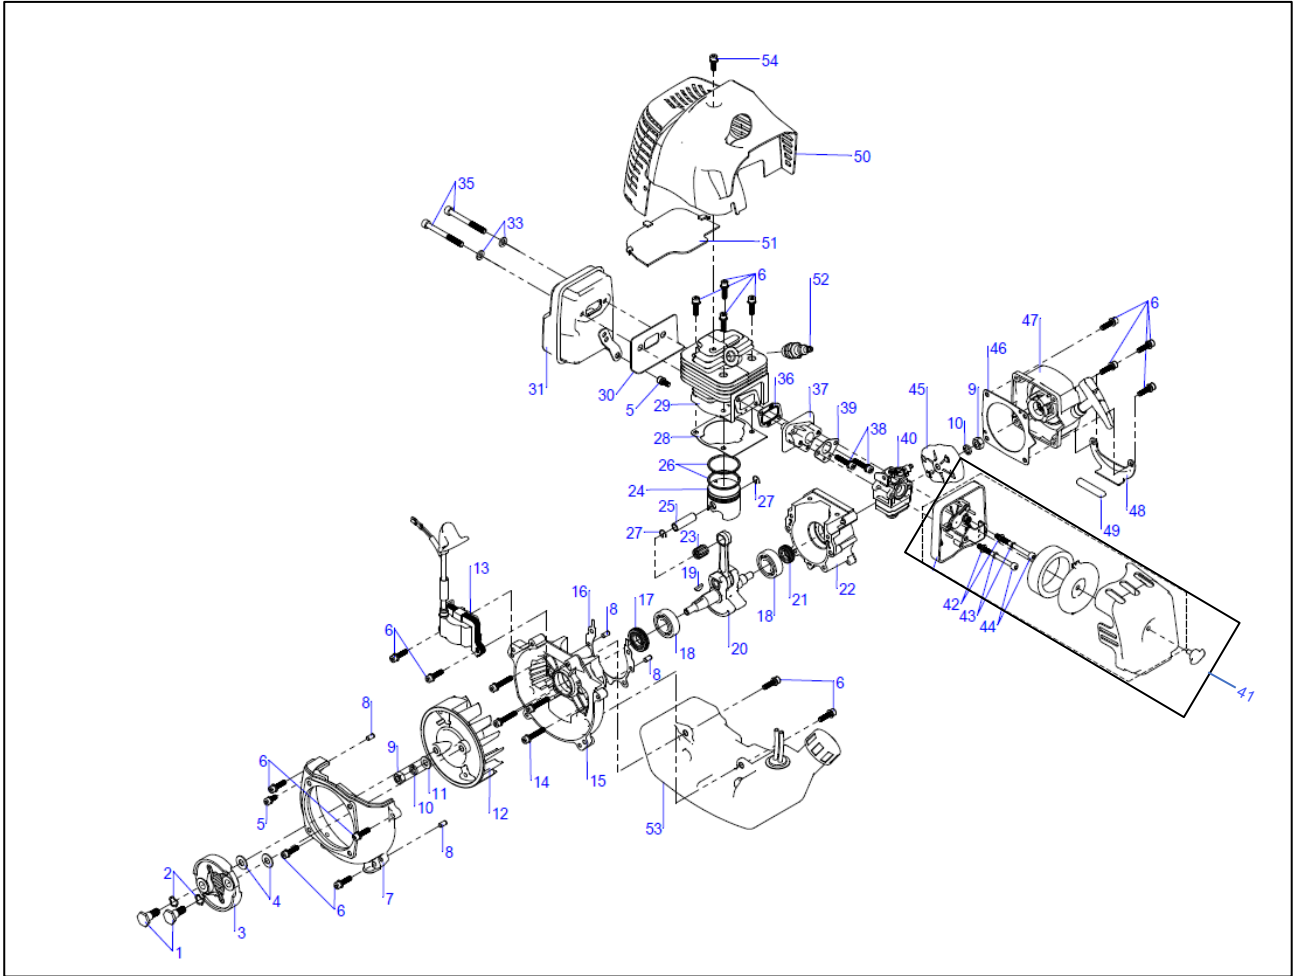

Model: BCU43M

Part Number: 90067089

Year: 2021

POS	QTY	PARTNUMBER	BESKRIVELSE	DESCRIPTION
1	2	423190	BOLT	BOLT
2	2	423191	BØLGESKIVE 0.3X10.2X14.4	WAVE WASHER 0.3X10.2X14.4
3	1	423192	KOBLING	CLUTCH
4	2	423193	SKIVE	WASHER B
5	2	423176	SKRUE M5X12	SCREW M5X12
6	16	445524	SKRUE M5X25	M5X25 SCREW
7	1	448306	SVINGHJULSHUS	FLY WHEEL COVER
8	4	443363	BØS	PIN 6*10
9	2	423196	MØTRIK M8	NUT M8
10	2	423137	FJEDERSKIVE M8	SPRING WASHER M8
11	1	423138	SKIVE 8	FLAT WASHER 8
12	1	423229	SVINGHJUL	FLYWHEEL
13	1	423230	TÆNDSPOLE	IGNITION COIL
14	4	423140	SKRUE M5X30	SCREW M5X35
15	1	448307	KRUMTAPHUS	FRONT-HALF CRANKSHAFT CASE
16	1	423232	PAKNING	CRANKSHAFT GASKET
17	1	423233	PAKDÅSE 15X30X7	OIL SEAL 15X30X7
18	2	443355	LEJE	BEARING 6202
19	1	423145	NOT 3X3,8X11	HALF-ROUND KEY 3X5X13
20	1	423235	KRUMTAP	CRANKSHAFT ASSY
21	1	423143	PAKDÅSE 12X22X7	OIL SEAL 12X22X7
22	1	448308	KRUMTAPHUS	BACK-HALF CRANKSHAFT CASE
23	1	423236	NÅLELEJE 10X13X15	NEEDLE BEARING-SMALL HEAD 10X13X15
24	1	423237	STEMPEL	PISTON
25	1	423238	KRYDSPIND	PISTON PIN
26	2	423239	STEMPELRING	PISTON RING
27	2	423240	LÅSERING	PISTON PIN CHECK RING
28	1	423241	PAKNING	CYLINDER GASKET
29	1	423242	CYLINDER 43CC	CYLINDER 43CC
30	1	423243	UDSTØDNINGSPAKNING	MUFFLER GASKET
31	1	448309	UDSTØDNING	MUFFLER-EU 1 43
32	1	445525	SKRUE	AIR FILTER KNOB
33	2	445526	SKIVE 6	FLAT WASHER 6
35	2	423246	SKRUE M6X60	SCREW M6X60
36	1	448310	PAKNING	INLET GASKET
37	1	423248	INDSUGNINGSRØR	INLET PIPE
38	2	445524	SKRUE M5X25	M5X25 SCREW
39	1	423249	PAKNING	CARBURATOR GASKET
40	1	423250	KARBURATOR	CARBURETTOR
41	1	423251	LUFTFILTERHUS KOMPLET.	AIRFILTER HOUSING ASSY
42	2	438251	SKIVE 5	FLAT WASHER 5
43	2	438250	FJEDERSKIVE 5	SPRING WASHER 5
44	2	423168	SKRUE M5X55	SCREW M5X55
45	1	423219	STARTTRISSE	STARTER CATCH PLATE
46	1	423220	PAKNING	STARTER GASKET
47	1	423221	REKYLSTARTER BCU33/BCU43	EASY-START STARTER
48	1	423222	BESLAG	FUEL TANK HOLDING PLATE