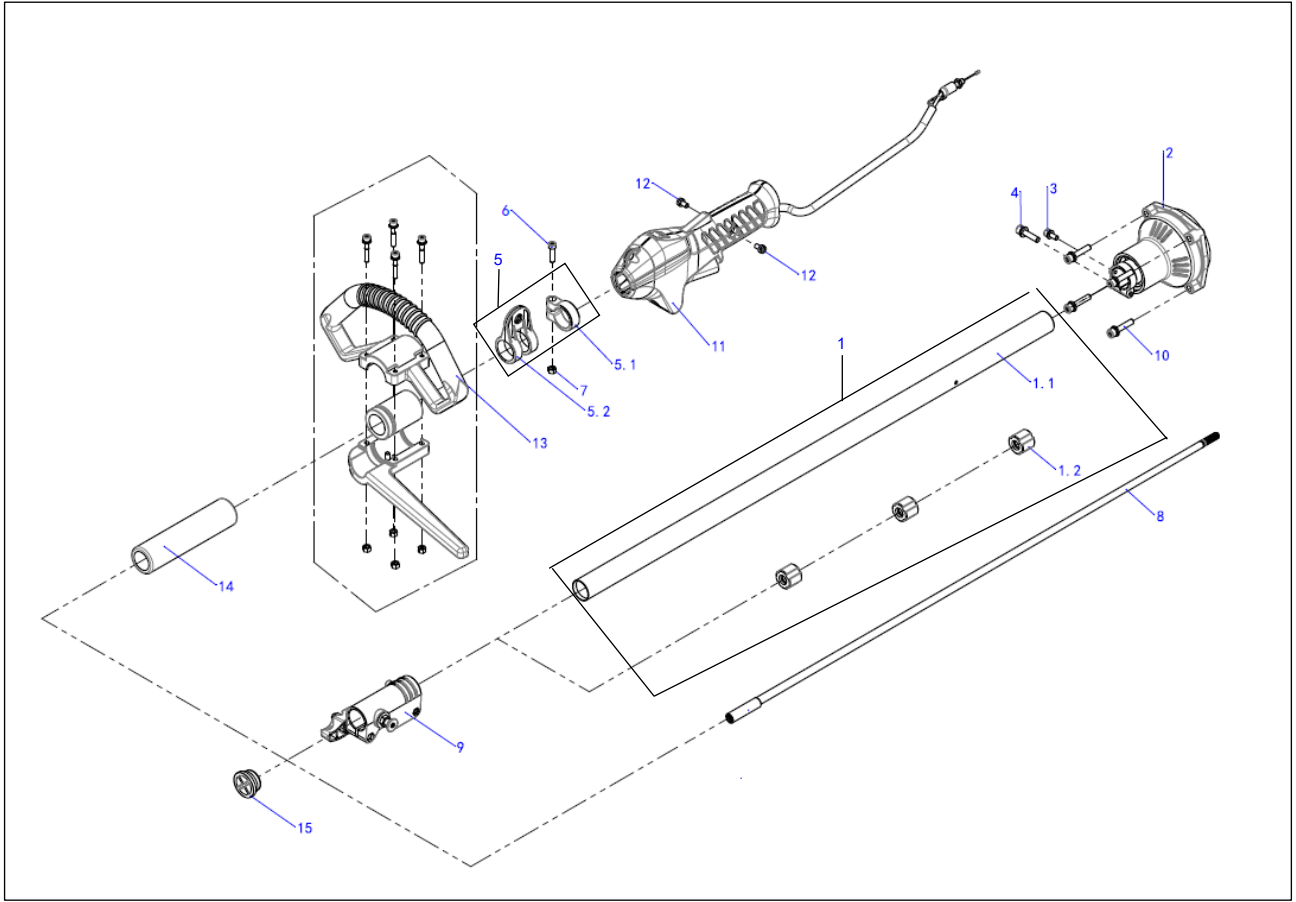

POS	QTY	PARTNUMBER	BESKRIVELSE	DESCRIPTION
49	1	423223	GUMMIPAKNING	HOLDING PLATE RUBBER GASKET
50	1	423252	MOTORDÆKSEL	ENGINE CASE COVER
51	1	423253	VARMESKJOLD	ENGINE CASE COVER Baffle
52	1	423225	TÆNDRØR BM6A	SPARK PLUGS BM6A
53	1	423226	BRÆNDSTOFTANK	FUEL TANK ASSY
54	1	423132	SKRUE M5X16	SCREW M5X16